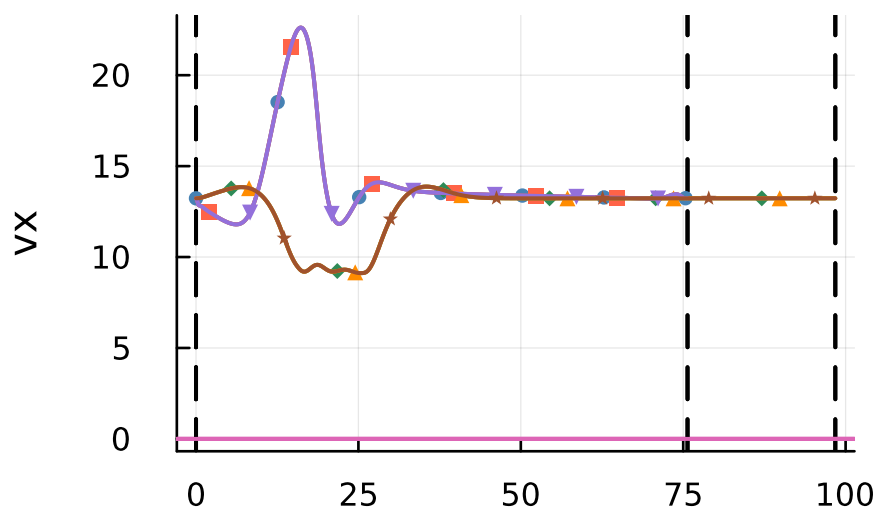

state

costate

control