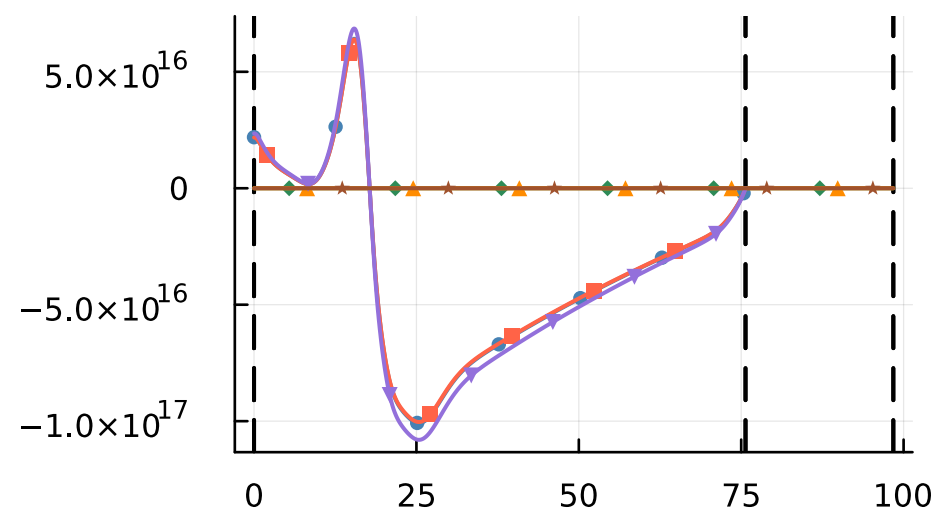

state

costate

control