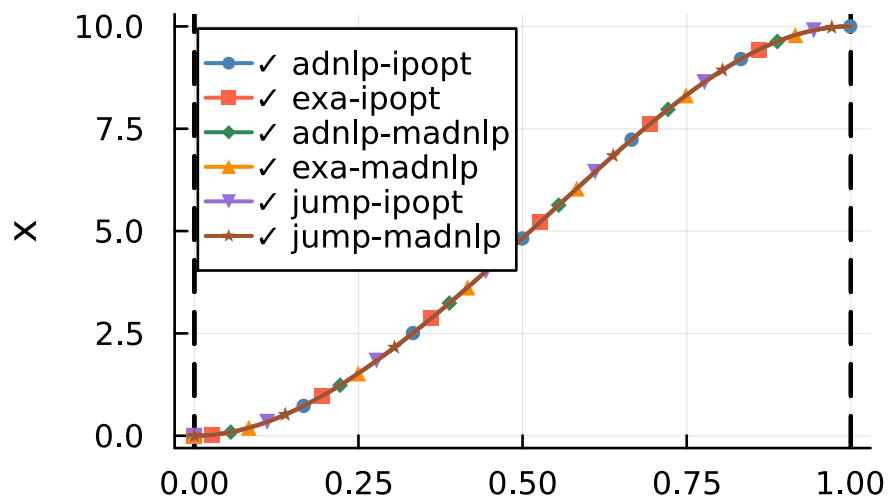

state

costate

control